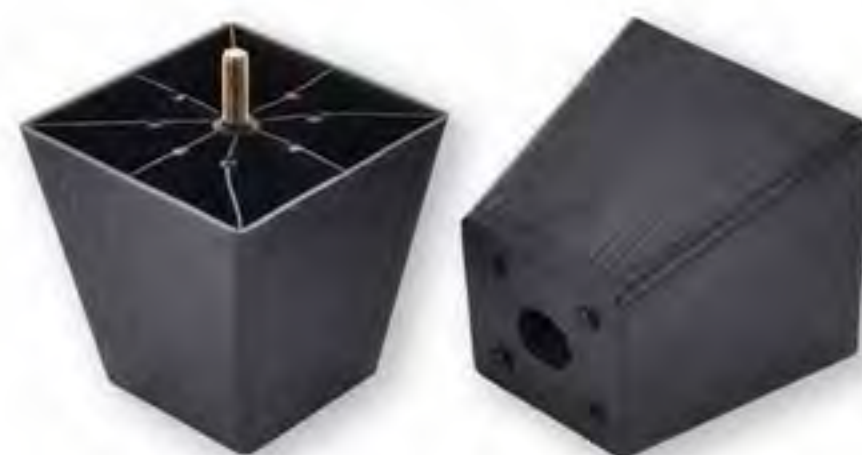

21NH-0391, Size: 98*98*100mm