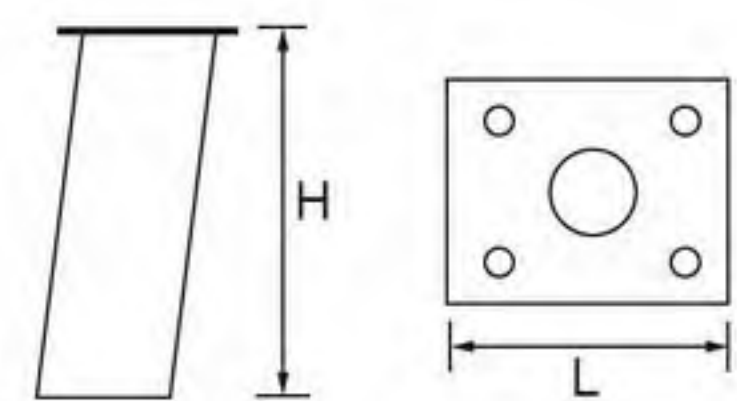

21NH-0411, Size: B ϕ 40*170mm