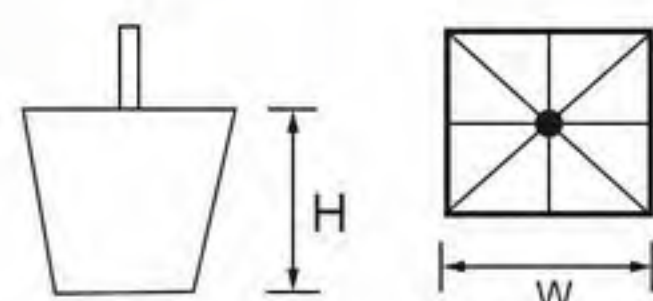

21NH-0391, Size: 98*98*100mm