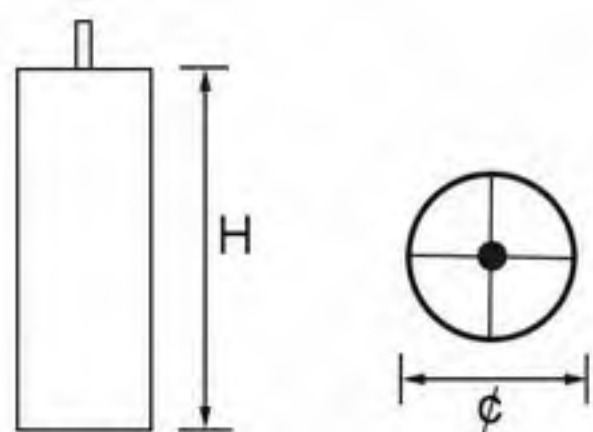

# Plastic Furniture Leg

21NH-0404, Size: T $\phi$ 56\*B $\phi$ 38\*160mm

21NH-0399, Size: T $\phi$ 65\*B $\phi$ 45\*180mm

21NH-0401, Size: T $\phi$ 70\*B $\phi$ 53\*200mm

21NH-0406, Size: T $\phi$ 43\*B $\phi$ 40\*200mm