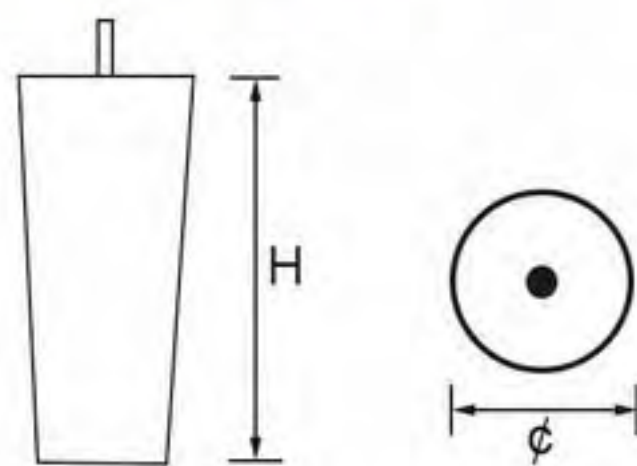

# Plastic Furniture Leg

21NH-0404, Size: T $\phi$ 56\*B $\phi$ 38\*160mm

21NH-0399, Size: T $\phi$ 65\*B $\phi$ 45\*180mm

21NH-0401, Size: T $\phi$ 70\*B $\phi$ 53\*200mm

21NH-0406, Size: T $\phi$ 43\*B $\phi$ 40\*200mm