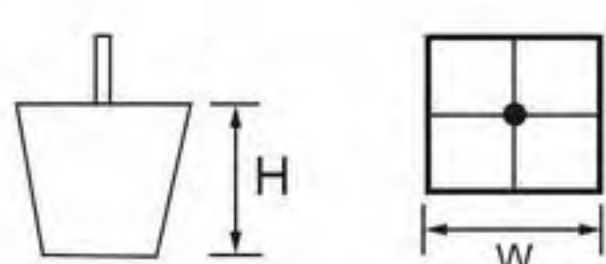

21NH-0429, Size: 53*53*50mm